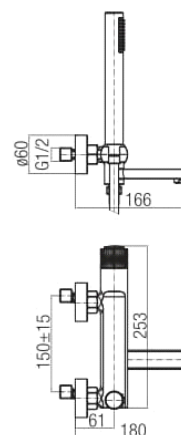

Seria Decor Black/Gold

Bateria wannowa ścienna

Kod	Element sterujący	Klasa przepływu	Przyłącza	EAN13
2420720	mieszacz $\Phi 35$ niski	B/A	G1/2	5902273557258

Zastosowanie:

Do stosowania w instalacjach zimnej i ciepłej wody w budynkach

Typ:

Baterie wannowe

Dane techniczne:

Zalecane ciśnienie robocze: 0,1-0,5 MPa
Temperatura maksymalna: 90°C

Gwarancja:

25 lat

Materiały:

mosiądz